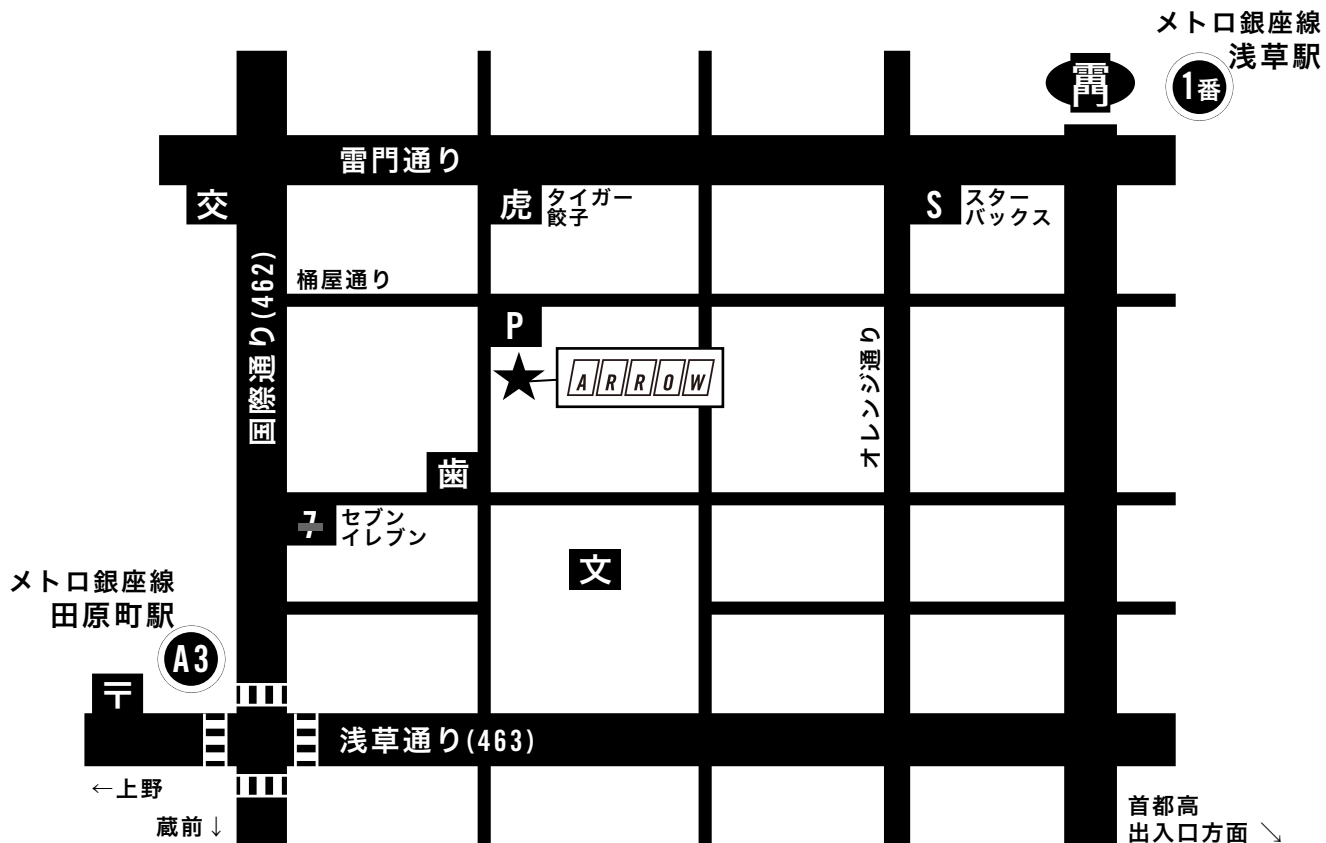

### 電車の場合

東京メトロ銀座線  
田原町駅 徒歩3分

東京メトロ銀座線  
浅草駅 徒歩5分

### 車の場合

首都高速6号向島線  
駒形出口から約1Km